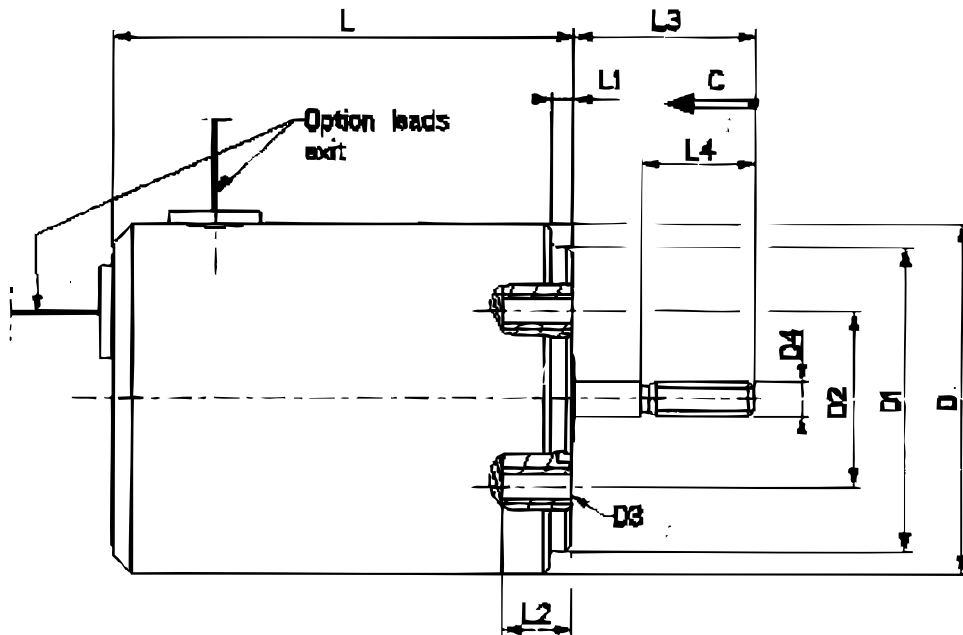

DIMENSIONS

PART N°	C	D	D1	D2	D3	D4	L	L1	L2	L3	L4
AE-G31-01	6	30	26	ø15	M3	M3 2x180°	40	2	6	20	10
AE-G32-01	12	30	26	ø15	M3	M3 2x180°	54	2	6	25	10
AE-G41-01	6	40	30	ø20	M3	M4 3x120°	48	2	6	20	10
AE-G42-01	12	40	30	ø20	M3	M4 3x120°	62	2	6	25	10
AE-G51-01	6	50	42	ø28	M4	M4 3x120°	52	2	8	20	10
AE-G52-01	12	50	42	ø28	M4	M4 3x120°	58	2	8	25	10

NON CONTRACTUAL - FOR PRELIMINARY USE DESIGN

MECALECTRO - 8, RUE GALVANI - BP 35 F92301 MASSY CEDEX - FRANCE - TEL : 01 69 32 74 00 - FAX : 01 69 20 39 34

ACTUATOR PARAMETERS

Type code	Diameter D(mm)	Length L(mm)	STROKE (mm)	Continuous force Fc (N)	Continuous power Rating P20 (w)	Peak Force Fp 10sec (N)	Power Pp(W) at Fp	Resistance R20 (Ohm)	Force constant KF(N/A)	Electric time constant Te (µsec)	Moving coil mass mc (gr)	Total mass mt (gr)
AE-G31-01-01								2,5	1,9			
AE-G31-01-02								5	2,8			
AE-G31-01-03	30	40		2,5	8	11	80	8	3,1	200	20	110
AE-G31-01-04								12	4,4			
AE-G31-01-05								24	6,2			
AE-G41-01-01								2,5	3,8			
AE-G41-01-02								5	4,6			
AE-G41-01-03	40	48	6	6	10	27	180	8	5,1	250	30	240
AE-G41-01-04								12	7,6			
AE-G41-01-05								24	11,1			
AE-G51-01-01								2,5	4,3			
AE-G51-01-02								5	6,3			
AE-G51-01-03	50	52		8	16	36	200	8	7,7	300	40	430
AE-G51-01-04								12	10,3			
AE-G51-01-05								24	11,9			
AE-G32-01-01								2,5	2			
AE-G32-01-02								5	2,4			
AE-G32-01-03	30	54		3	9	16	180	8	3,5	250	30	150
AE-G32-01-04								12	3,9			
AE-G32-01-05								24	5,8			
AE-G42-01-01								2,5	3,3			
AE-G42-01-02								5	5,2			
AE-G42-01-03	40	62	12	7	14	38	250	8	6,1	300	40	310
AE-G42-01-04								12	6,8			
AE-G42-01-05								24	10,6			
AE-G52-01-01								2,5	4,9			
AE-G52-01-02								5	6,2			
AE-G52-01-03	50	58		10	20	55	350	8	8,8	400	60	460
AE-G52-01-04								12	9,7			
AE-G52-01-05								24	14,3			